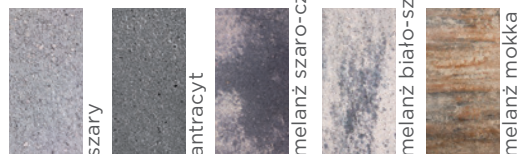

Przedsiębiorstwo Budowlano-Montażowe i Prefabrykacji Betonów
KAMAL Sp. z o.o.

ul. Kamienna 74, 85-726 Bydgoszcz
tel. 52 343-55-10, fax 52 343-67-90
e-mail: mail@kamal.pl. www.kamal.pl

KAMAL
TRADYCJA I NOWOCZESNOŚĆ