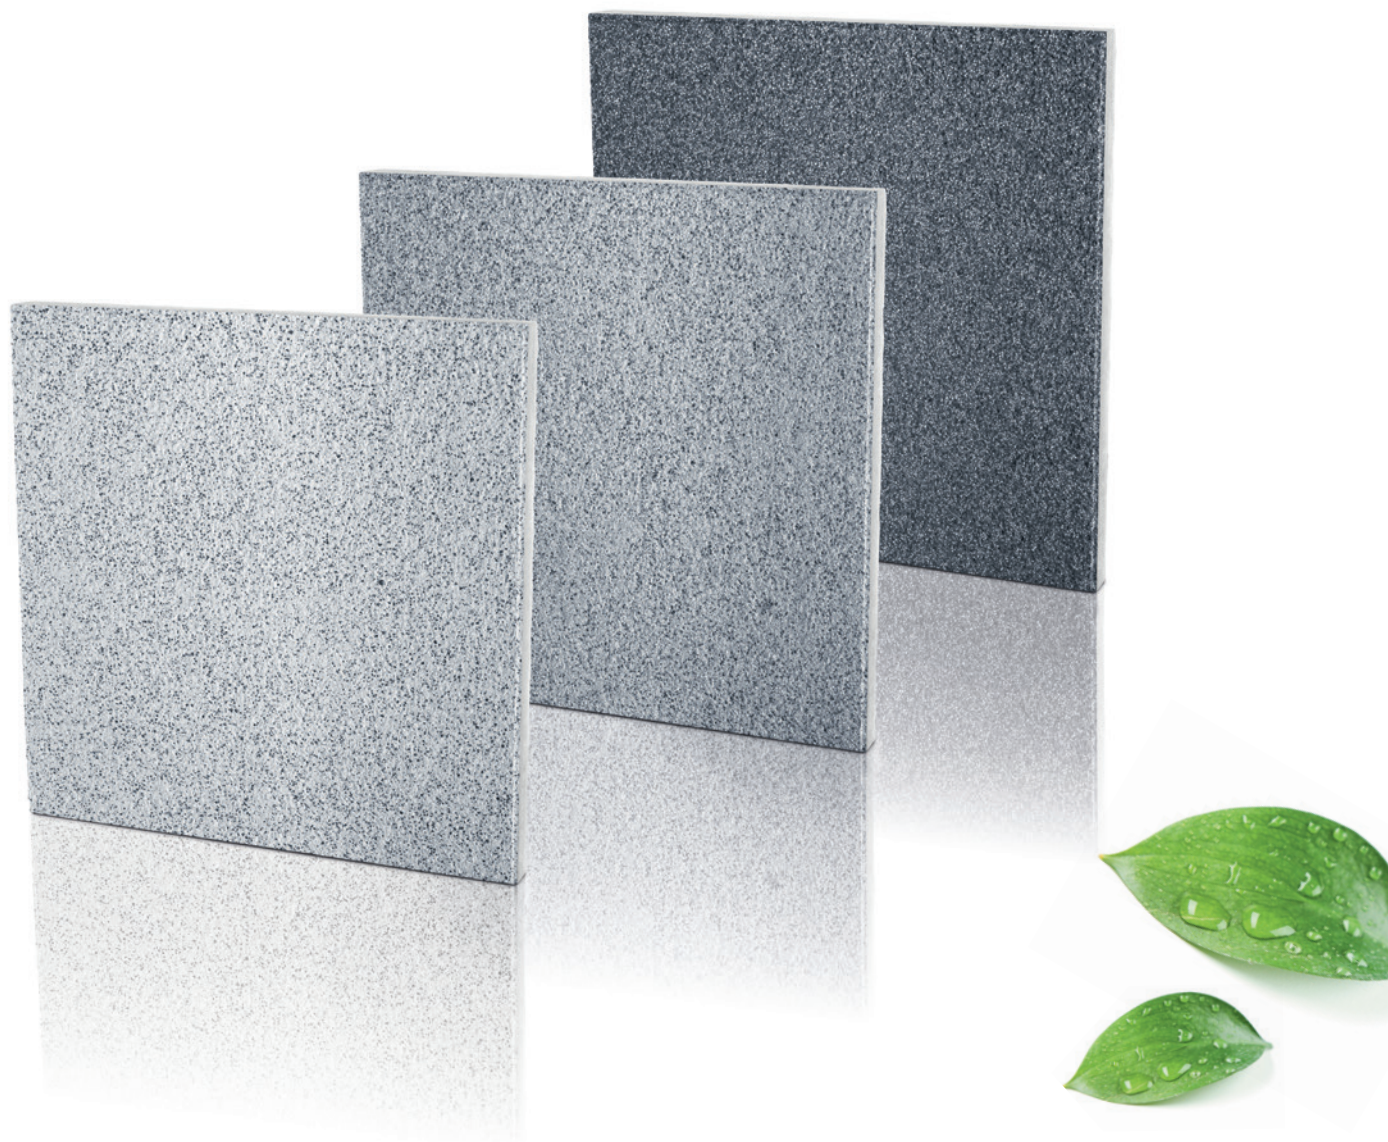

Płyta Tytan Drako

Płyta Tytan Drako to uniwersalna płyta o wymiarach 60 x 60 cm, grubości 4 cm z powierzchnią śrutowaną i powlekaną. Krawędzie z prostą fazą.

Klasyczny kształt kwadratu idealnie współgra z otoczeniem, zarówno w stylu nowoczesnym jak i klasycznym. Idealna na tarasy, chodniki czy też opaski. Produkowana w trzech kolorach: białym, jasnoszarym i czarnym.

wymiary: dł. x szer. x grub.	60 x 60 x 4 cm
powierzchnia na palecie	5,76 m ²
masa	96 kg/m ²

Kolory:

Przedsiębiorstwo Budowlano-Montażowe i Prefabrykacji Betonów
KAMAL Sp. z o.o.

ul. Kamienna 74, 85-726 Bydgoszcz
tel. 52 343-55-10, fax 52 343-67-90
e-mail: mail@kamal.pl. www.kamal.pl