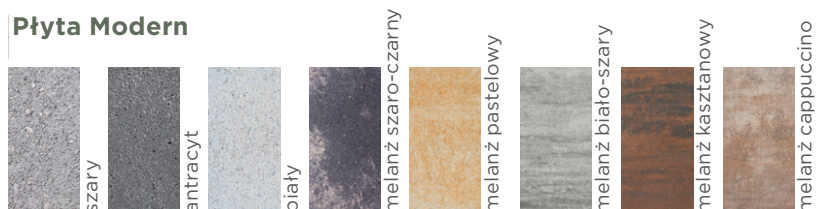

Płyta Modern

Płyta Modern wyróżnia się niezwykłą prostotą i dużym rozmiarem. Idealnie nadaje się do minimalistycznych projektów, ale w połączeniu z mniejszymi kostkami pozwala na tworzenie ciekawych kompozycji. Występuje w trzech wariantach: płyty klasycznej, śrutowanej i płukanej. Każda z nich znacząco różni się wyglądem warstwy licowej, zatem każdy dobrze produkt, który spełni jego oczekiwania.

Każdy z trzech typów płyty Modern dostępny jest w odmiennych kolorach. Z uwagi na rozmiar płyta dobrze prezentuje się na dużych powierzchniach. Polecana jest do uświetnienia otoczenia obiektów reprezentacyjnych czy budynków sakralnych.

wymiary: grub. × szer. × dł.	6 × 30 × 60 cm
powierzchnia 1 warstwy	1,08 m ²
powierzchnia na 1 palecie	10,80 m ²
masa	około 140 kg/m ²

Płyta sprzedawana pełnymi warstwami.

Kolory:

Płyta Modern

Płyta Modern śrutowana

Płyta Modern płukana