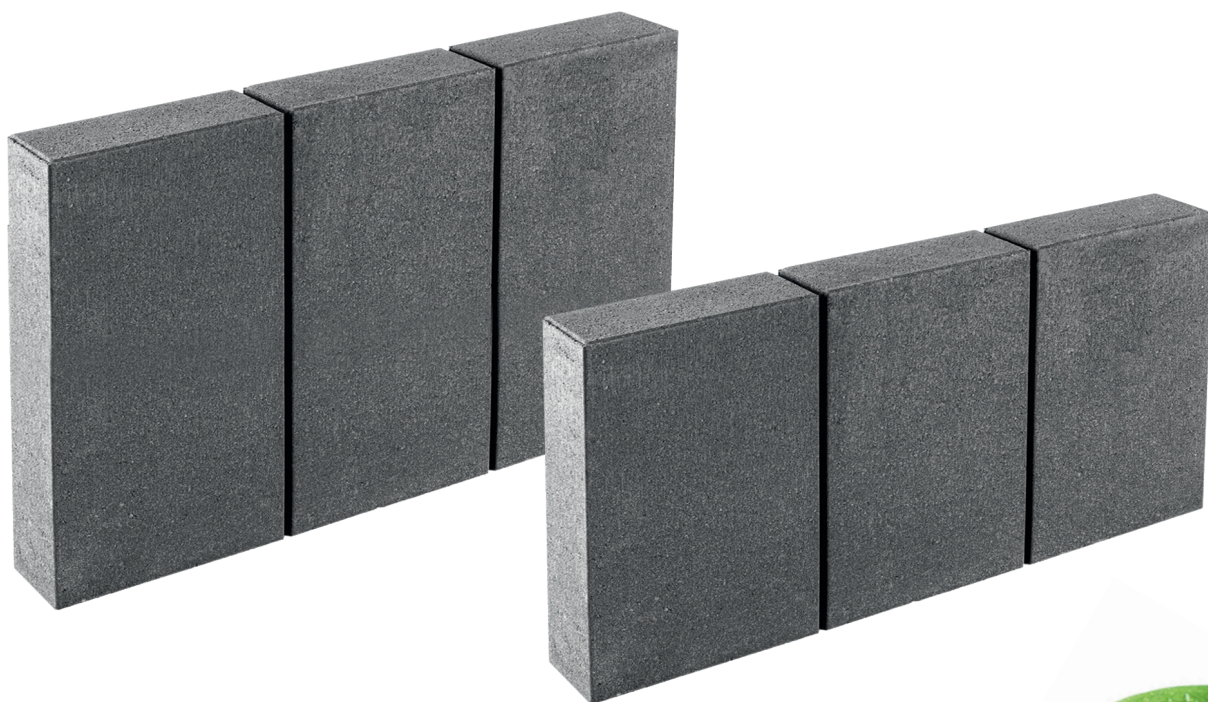

# Obrzeża palisadowe Modern

Obrzeża palisadowe Modern 30 i Modern 40 to idealne rozwiązanie do nowoczesnych aranżacji ogrodów i przestrzeni zewnętrznych. Gwarantuje stabilne wykończenie nawierzchni. Obrzeże dostępne jest w trzech eleganckich kolorach – szarym, antracytowym i brązowym – co umożliwia łatwe dopasowanie do różnych stylów projektowych.

Może być również stosowane do wykańczania schodów, nadając im nowoczesny charakter.

	<b>Obrzeże Modern 30</b>	<b>Obrzeże Modern 40</b>
wymiary: grub. × szer. × dł.	8 × 30 × 50 cm	8 × 40 × 50 cm
liczba sztuk na palecie	66	66
masa	26,5 kg/szt.	36 kg/szt.