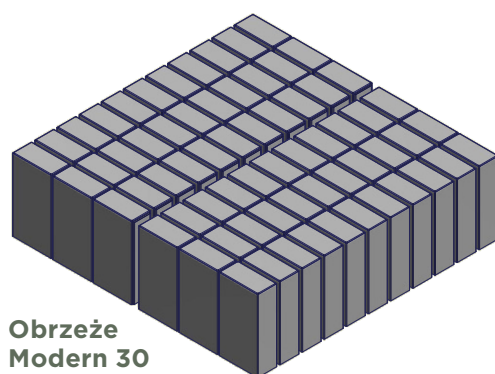

Obrzeże Modern 40

Kolory:

Obrzeże Modern 30