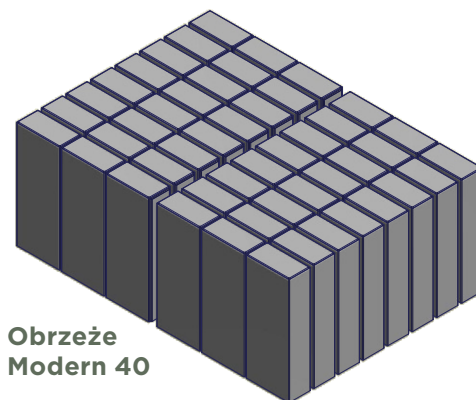

Obrzeże Modern 40

Schemat warstwy na palecie.

Przedsiębiorstwo Budowlano-Montażowe i Prefabrykacji Betonów
KAMAL Sp. z o.o.

ul. Kamienna 74, 85-726 Bydgoszcz
tel. 52 343-55-10, fax 52 343-67-90
e-mail: mail@kamal.pl. www.kamal.pl

KAMAL
TRADYCJA I NOWOCZESNOŚĆ